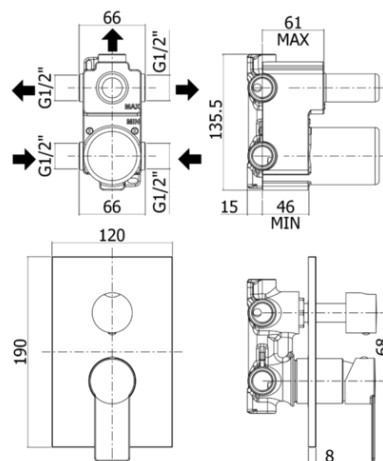

tango

DESCRIZIONE | DESCRIPTION

- Miscelatore incasso doccia (3 uscite) completo di:
- piastra 120x190mm
- attacchi 1/2"G

- Concealed shower mixer (3 outlets) complete with:
- wall plate 120x190mm
- 1/2"G connections

ARTICOLO | ARTICLE

TA 019..

- con cartuccia deviatore (3 uscite + 3 posizioni combinate)
- with diverter cartridge (3 outlets + 3 combined positions)

RAPPORTO PROVA PORTATA | FLOW RATE REPORT

		Pressione / Pressure (bar)									
		0,5	1	1.5	2	2.5	3	3.5	4	4.5	5
Portata / Flow rate (l / min)	uscita sopra - up outlet	5.66	7.94	9.77	11.22	12.59	13.78	14.86	15.89	16.83	17.81
	uscita destra - right outlet	5.53	7.73	9.52	11.08	12.37	13.59	14.65	15.7	16.65	17.59
	uscita sinistra - left outlet	5.6	7.76	9.49	11.07	12.3	13.49	14.52	15.54	16.43	17.37